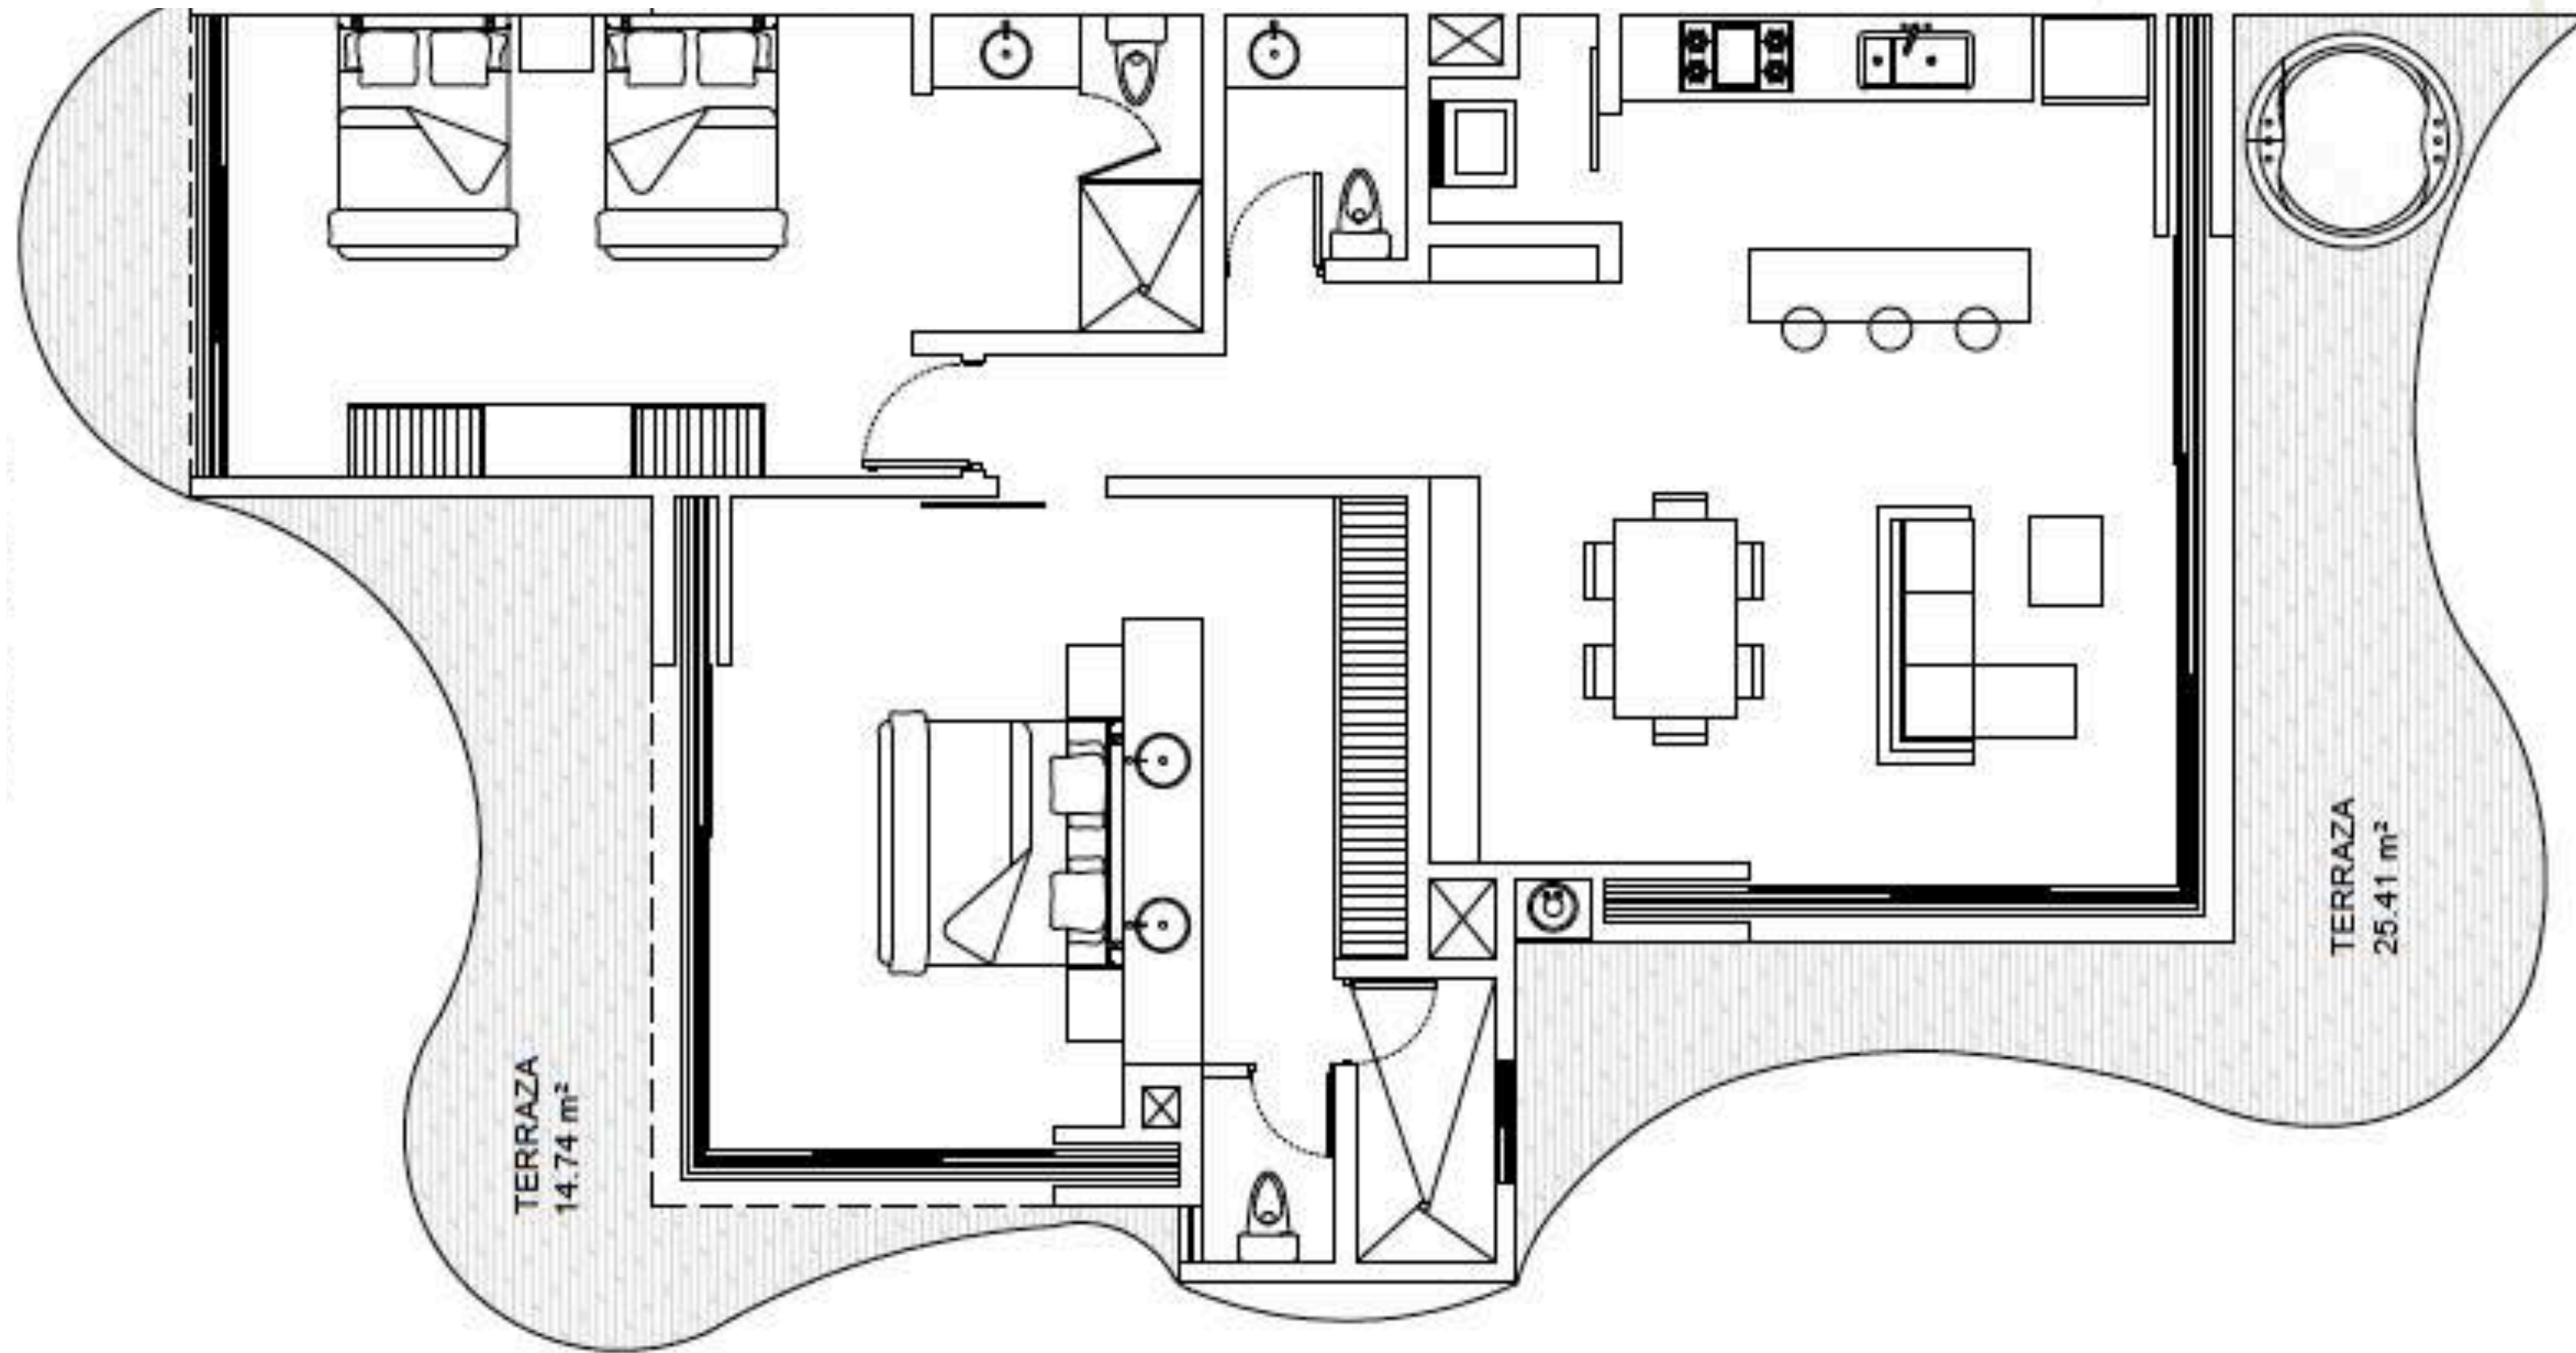

- Chukum en muros interiores o similar
 - Mármol de gran formato en pisos y muros de baño
 - Barras de cocinas de cuarzo
 - Carpintería de parota
 - Cancelaría de PVC
 - Chapas de acceso inteligentes Samsung ó similares
 - Herrajes con cierre suave en cocina y closets
 - Mini splits de tecnología inverted en recamaras, sala y comedor
 - Iluminación led conectada a grid con más de 1,000 paneles solares
 - Generación de energía sustentable
- Chukum on interior walls or similar
 - Large format marble throughout all floors and full height to all bathrooms
 - Kitchen Countertops finished in Quartz
 - Carpentry finished in parota
 - PVC window and door frames
 - Samsung smart Locks or similar
 - Soft closing mechanism in kitchens and closets
 - Inverted air conditioning throughout
 - Led lightning connected to a 1,000 solar panel grid
 - Sustainable energy sources

Into the wild.

TIPO B

TYPE B

132.64 M2 / 1427.7 SQ FT
44 M2 / 473.612 SQ FT TERRAZA
2 BED 2.5 BATH

Into the wild.

JUNGLE HOUSE

LOFT

163 M2 / 1754.52 SQ FT