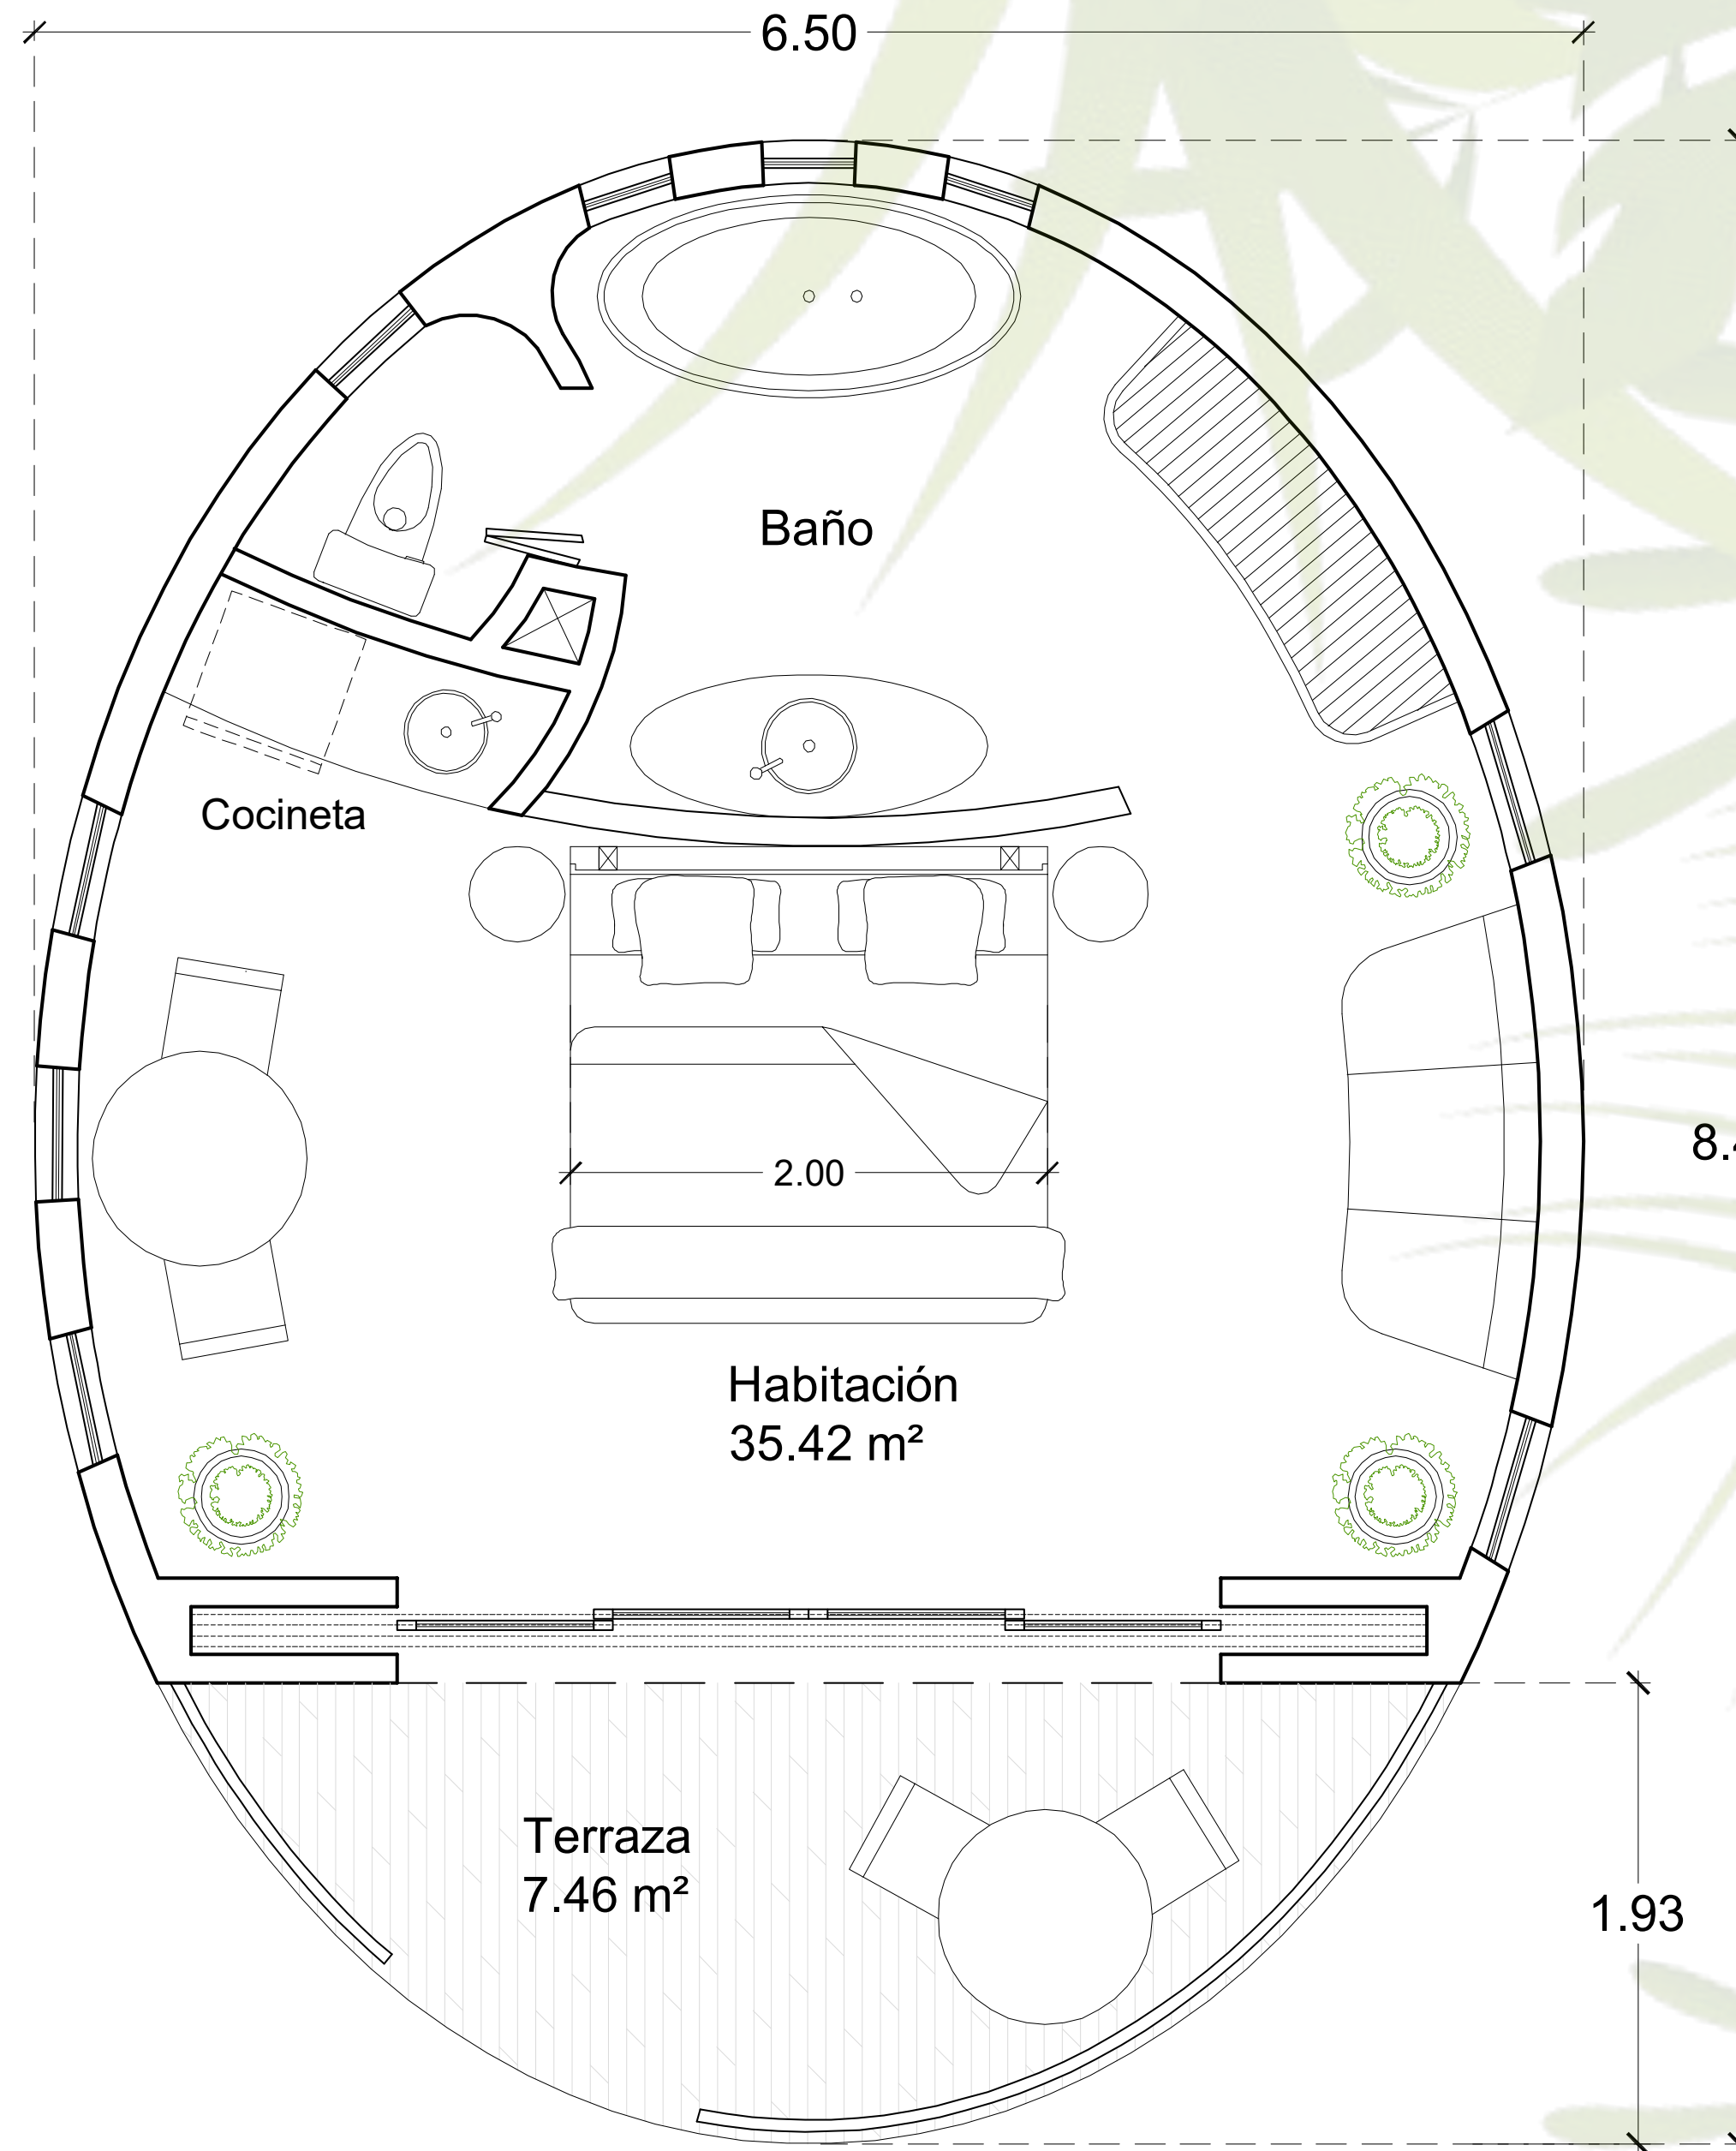

KÄNN

T U L U M 2 0 1 9

Into the wild.

KAN

T U L U M 2 0 1 9

KAN = Cuatro en maya

4 Puntos cardinales, 4 elementos, 4 balames (protectores).
Inspirado en el Dios descendente y en las ruinas de Tulum, este proyecto fusiona la cultura Maya con un concepto único de lujo salvaje.

Into the wild.

TIPO B

TYPE B

132.64 M2 / 1427.7 SQ FT
44 M2 / 473.612 SQ FT TERRAZA
2 BED 2.5 BATH

Into the wild.

JUNGLE HOUSE

LOFT

163 M2 / 1754.52 SQ FT

54 M2 / 581.25 SQ FT TERRAZA

3 BED 3 BATH

Into the wild.

STUDIO

STUDIO

31.5 M2 / 339.06 SQ FT

10 M2 / 107.63 SQ FT TERRAZA

1 BED 1 BATH

Into the wild.

KAN

T U L U M 2 0 1 9

MASTER PLAN

Into the wild.